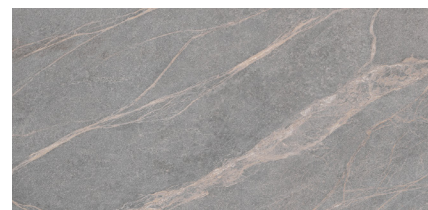

COMO Candido

STREAM Bianco *Natural or Lappato*

STREAM Grigio *Natural or Lappato*

GLACIER Sand Stone

DI PIETRA Statuario Stone *Polished*

DI PIETRA Calacatta Stone *Polished*

VIENNA Arabescato *Honed or Polished*

VIENNA Calacatta Paonazzo *Honed or Polished*

VIENNA Statuarietto *Honed or Polished*

KITA Dolomite

HIGHLAND Grigio

MONTECELLO White Stone

MONTECELLO Blu Stone

VIENNA Onyx Nuvolato *Honed or Polished*

VIENNA Carrara Gioia *Honed or Polished*